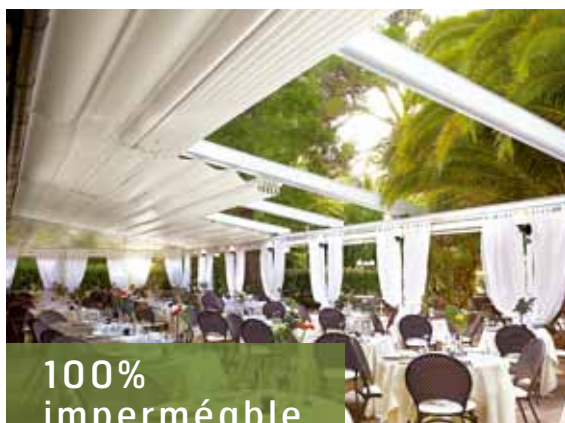

## SPÉCIAL PERGOLAS

CAFÉS, HÔTELS, RESTAURANTS

Aménagez et augmentez  
le potentiel de votre terrasse  
toute l'année.

Esthétique  
et sur mesure

Une toile 100% imperméable,  
réellement efficace contre la chaleur,  
grande stabilité au vent, sans claquement