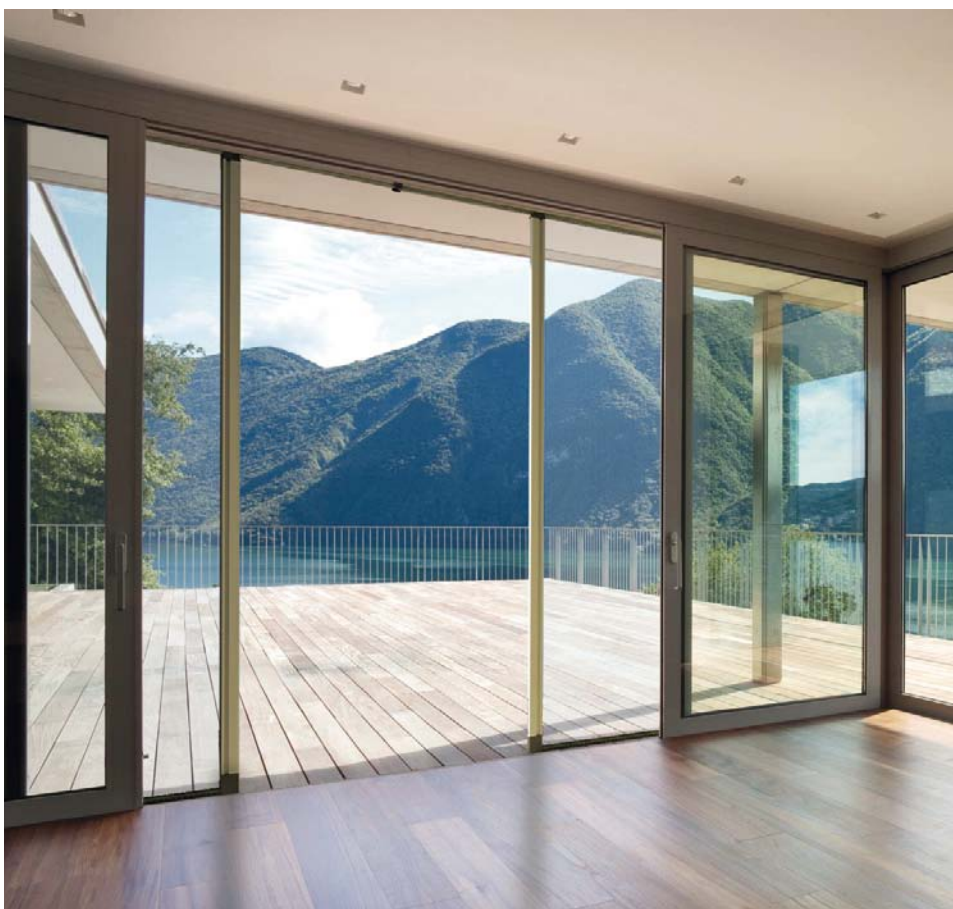

# Performance

Dites stop aux insectes! La moustiquaire Performance sait se rendre discrète. Son efficacité vous protège sans occulter la lumière.

Protection contre les insectes volants et rampants, elle s'adapte à toutes vos ouvertures.

### Dimensions maximum

(selon configurations) :  
L 4,00 m x H 3,00 m  
(pour une largeur de 2 vantaux)

Voir p. 100