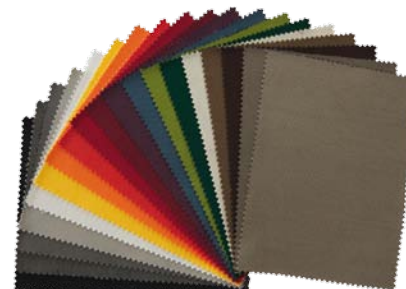

Exemples de coloris de toile

Coloris de l'armature

De série :