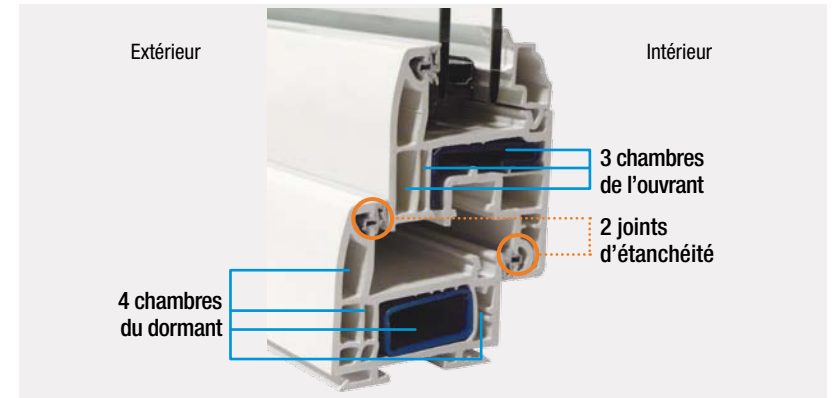

Prélude Accédez au confort et à la performance d'isolation d'une fenêtre PVC, sans alourdir votre budget.

Châssis

Matériau : PVC rigide modifié choc - paroi externe de 2,7 mm d'épaisseur - traité anti-U.V. - **renfort acier** (suivant dimensions)

Épaisseurs :
dormant de 60 mm (4 chambres),
ouvrant de 60 mm (3 chambres)

Étanchéité : 2 joints

Battement central : 118 mm x 60 mm

Voir p. 236 - 237

Choix de vitrage

De série :

- Intercalaire Isocoat de teinte noire à rupture de pont thermique
- Double vitrage ThermoPerformant avec gaz hautement isolant et bouclier thermique

Voir p. 238 - 239

Systèmes de Fermeture

3 points de fermeture dont 1 galet de compression pour un ouvrant à la française 2 vantaux (1,20 m x 1,20 m)

Paumelles : à vis cachées et bagues téflon anti-usure

Voir p. 240 - 241

Accessoires et personnalisation

Choix du type d'ouverture : à la française (1 à 4 vantaux), oscillo-battant (en option)

Existe en fenêtre ou porte-fenêtre

Solutions esthétiques :

- 2 choix de parclose
- Choix des formes, finitions de vitrage et accessoires

Solutions sécurité :

- Poignée à clé (en option)
- Poignée anti-crochetage Secustik® (en option)
- Double poignée avec serrure pour porte-fenêtre (en option)

Voir p. 260 - 261

Coloris

De série :

En option :

Performance de la Fenêtre**

IRI 100 $U_w = 1,4 W/(m^2K)$
 $S_w = 0,44$

À partir de 590,00 € TTC hors pose avec TVA à 20 %

Sur la base d'une fenêtre Prélude, L 1,20 m x H 1,40 m, dormant de type rénovation (y compris habillage extérieur), blanc lisse, vitrage ThermoPerformant. Pour bénéficier d'une TVA réduite voir conditions en page 19.

* Les conditions générales de garantie sont détaillées dans le livret de garantie disponible en magasin. **Suivant dimensions de référence imposées par le CSTB sur des fenêtres blanches.