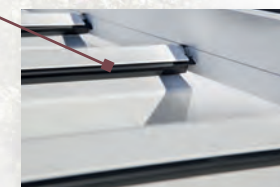

Fermeture périphérique rapportée. Coffre apparent sous la structure. Coulisses appliquées sur les piliers. Coloris assortis.

Orientation des lames.

Éclairage LED intégré dans les lames.

Éclairage LED intégré en périphérie.

Jointes entre les lames qui assurent la jonction et l'étanchéité (Hardtop Plus et Hardtop Excellence).

Couverture lames

Hardtop et Hardtop Plus

Lames en aluminium extrudé double paroi.

Hardtop Excellence

Lames en aluminium extrudé double paroi avec isolant phonique polymère.

Lames en aluminium extrudé double paroi avec isolant phonique polymère

Éclairage LED indirect intégré en périphérie

Le Conseil Monsieur Store

En positionnant vos lames perpendiculairement à votre façade, vous bénéficiez d'un maximum de clair de jour lorsque les lames sont en position ouverte. Et grâce à ses dimensions exceptionnelles, profitez d'une avancée jusqu'à 4,80 m.