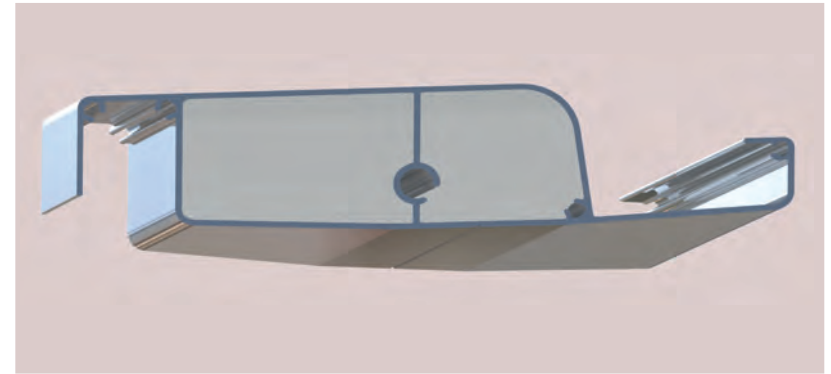

Jointes entre les lames qui assurent la jonction et l'étanchéité (Hardtop Plus et Hardtop Excellence).

Couverture lames

Hardtop et Hardtop Plus

Lames en aluminium extrudé double paroi.

Hardtop Excellence

Lames en aluminium extrudé double paroi avec isolant phonique polymère.

Contemporain Hardtop Excellence

ICG 210

“ Lames isolées et Fermetures périphériques intégrées pour plus de confort tout au long de l'année. ”

Hardtop Excellence Cette pergola au design contemporain vous permet de couvrir des terrasses de grandes dimensions. Orientables, ses lames avec isolant phonique polymère vous offrent une protection et un confort inégalés. Ajoutez ainsi une nouvelle pièce à vivre à votre maison !

Lames en aluminium extrudé double paroi avec isolant phonique polymère

Éclairage LED indirect intégré en périphérie

Le Conseil Monsieur Store

En positionnant vos lames perpendiculairement à votre façade, vous bénéficiez d'un maximum de clair de jour lorsque les lames sont en position ouverte. Et grâce à ses dimensions exceptionnelles, profitez d'une avancée jusqu'à 4,80 m.

À partir de 710,00 € TTC/m² hors pose avec TVA à 20 %
 Sur la base d'une pergola Hardtop Excellence indépendante horizontale de 5 m de largeur x 3,5 m d'avancée (4 piliers), motorisée radio. Lames aluminium double paroi isolée de 210 mm.