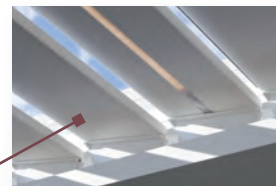

Fermeture périphérique rapportée. Coffre apparent sous la structure. Coulisses appliquées sur les piliers. Coloris assortis.

Orientation des lames.

Éclairage LED intégré dans les lames.

Éclairage LED intégré en périphérie.

Jointes entre les lames qui assurent la jonction et l'étanchéité (Hardtop Plus et Hardtop Excellence).

Couverture lames

Hardtop et Hardtop Plus

Lames en aluminium extrudé double paroi.

Hardtop Excellence

Lames en aluminium extrudé double paroi avec isolant phonique polymère.

Contemporain Hardtop Excellence

ICG 210

“ Lames isolées et Fermetures périphériques intégrées pour plus de confort tout au long de l'année. ”

Hardtop Excellence Cette pergola au design contemporain vous permet de couvrir des terrasses de grandes dimensions. Orientables, ses lames avec isolant phonique polymère vous offrent une protection et un confort inégalés. Ajoutez ainsi une nouvelle pièce à vivre à votre maison !

Lames en aluminium extrudé double paroi avec isolant phonique polymère

Éclairage LED indirect intégré en périphérie

Le Conseil Monsieur Store

En positionnant vos lames perpendiculairement à votre façade, vous bénéficiez d'un maximum de clair de jour lorsque les lames sont en position ouverte. Et grâce à ses dimensions exceptionnelles, profitez d'une avancée jusqu'à 4,80 m.