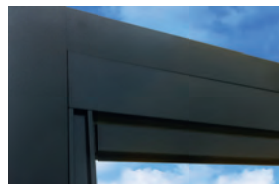

Fermeture périphérique rapportée. Coffre apparent sous la structure. Coulisses appliquées sur les piliers. Coloris assortis.