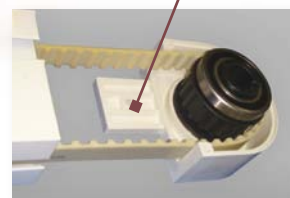

Auvent de protection de la toile.

Chariot à roues à roulement à billes.

Système anti-pluie intégré permettant de guider l'eau (pour les pergolas inclinées).

Gouttière mobile (sauf version bois) : permet à l'eau ou à la rosée du matin de s'écouler par l'évacuation verticale (principe identique à votre toiture de maison).

Éclairage LED intégré.

Courroie de distribution crantée pour tension de la toile.

**Softop Excellence horizontale**

Récupération d'eau périphérique et évacuation intégrée dans un pilier au choix.

ICG 230

EXCLUSIVITÉ  
MONSIEUR STORE