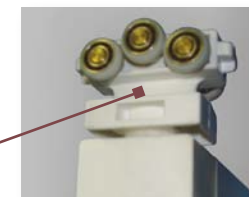

Auvent de protection de la toile.

Chariot à roues à roulement à billes.

Système anti-pluie intégré permettant de guider l'eau (pour les pergolas inclinées).

Gouttière mobile (sauf version bois) : permet à l'eau ou à la rosée du matin de s'écouler par l'évacuation verticale (principe identique à votre toiture de maison).

Éclairage LED intégré.

Courroie de distribution crantée pour tension de la toile.

**Softop Excellence horizontale**

Récupération d'eau périphérique et évacuation intégrée dans un pilier au choix.

ICG 230

EXCLUSIVITÉ  
MONSIEUR STORE