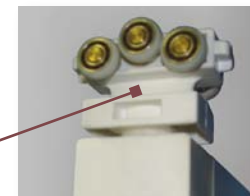

Chariot à roues à roulement à billes.