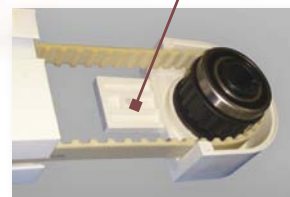

Système anti-pluie intégré permettant de guider l'eau (pour les pergolas inclinées).

Gouttière mobile (sauf version bois) : permet à l'eau ou à la rosée du matin de s'écouler par l'évacuation verticale (principe identique à votre toiture de maison).

Éclairage LED intégré.

Courroie de distribution crantée pour tension de la toile.