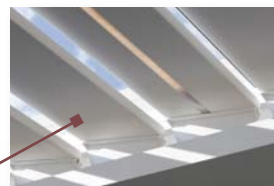

# Les spécificités des modèles Hardtop / Hardtop Plus / Hardtop Excellence

Protection solaire et aménagement d'espaces  
Les pergolas

Récupération d'eau périphérique et évacuation intégrée dans un pilier au choix.

Fermeture périphérique disparaissant intégralement dans les coulisses. Produit pré-équipé pour intégration invisible de stores verticaux latéraux.

Fermeture périphérique rapportée. Coffre apparent sous la structure. Coulisses appliquées sur les piliers. Coloris assortis.

Orientation des lames à 150°.

Éclairage LED intégré dans les lames.

Éclairage LED intégré en périphérie.

Joints entre les lames qui assurent la jonction et l'étanchéité (Hardtop Plus et Hardtop Excellence).

**Le Conseil Monsieur Store**  
En positionnant vos lames perpendiculairement à votre façade, vous bénéficiez d'un maximum de clair de jour lorsque les lames sont en position ouverte.

Hardtop	Hardtop Plus	Hardtop Excellence
		
Lames aluminium extrudé simple paroi.	Lames aluminium extrudé double paroi.	Lames en aluminium extrudé double paroi avec isolant phonique polymère.