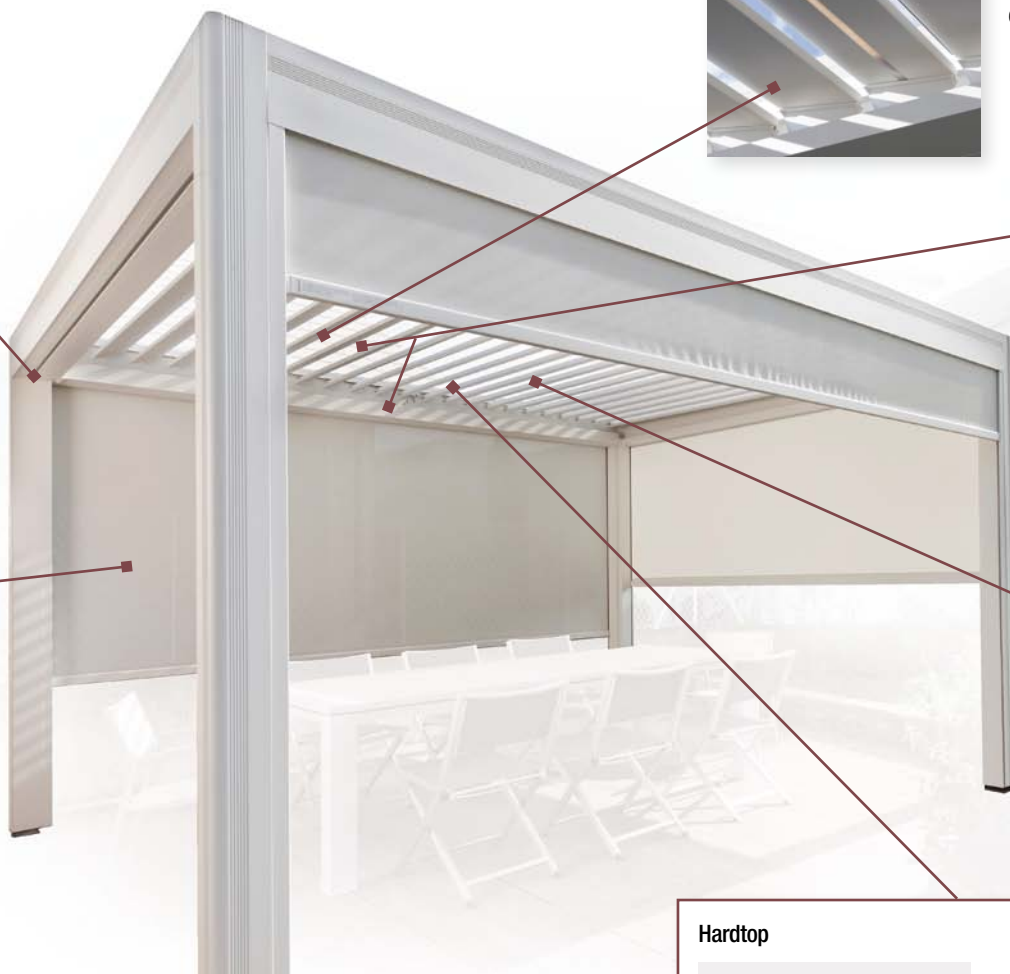

# Les spécificités des modèles Hardtop / Hardtop Plus / Hardtop Excellence

Protection solaire et aménagement d'espaces  
Les pergolas

Récupération d'eau périphérique et évacuation intégrée dans un pilier au choix.

Fermeture périphérique disparaissant intégralement dans les coulisses. Produit pré-équipé pour intégration invisible de stores verticaux latéraux.

Fermeture périphérique rapportée. Coffre apparent sous la structure. Coulisses appliquées sur les piliers. Coloris assortis.

**Le Conseil Monsieur Store**  
En positionnant vos lames perpendiculairement à votre façade, vous bénéficiez d'un maximum de clair de jour lorsque les lames sont en position ouverte.

Hardtop	Hardtop Plus	Hardtop Excellence
		
Lames aluminium extrudé simple paroi.	Lames aluminium extrudé double paroi.	Lames en aluminium extrudé double paroi avec isolant phonique polymère.

# Structure à toit rigide orientable