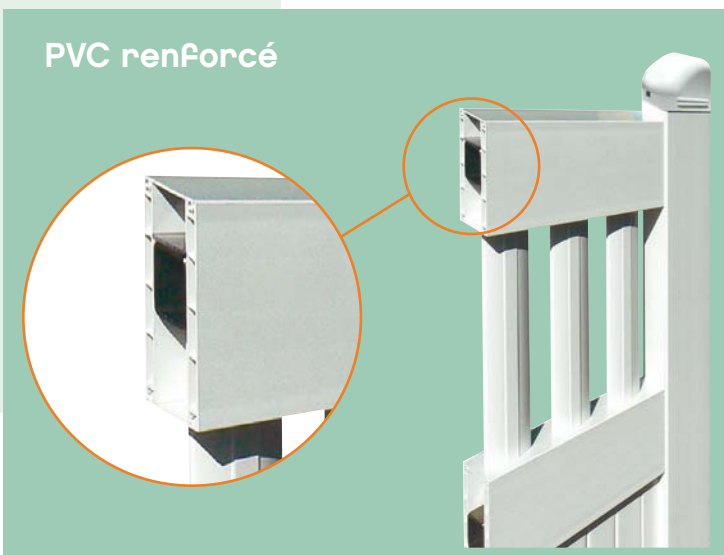

PVC renforcé