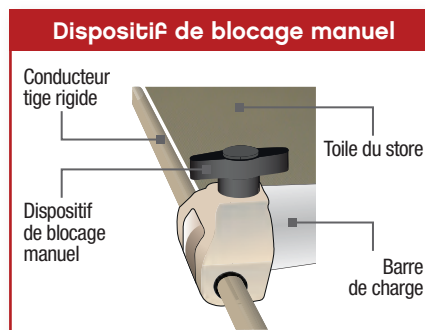

Coloris de l'armature (selon modèles)

De série :	En option :		
Blanc	Ivoire	Gris anthracite	Tous coloris RAL

Protection solaire et aménagement d'espaces
Les stores de Fenêtre et de véranda