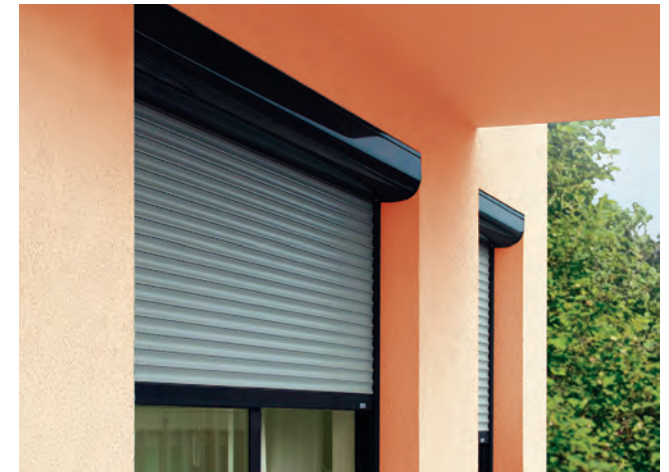

Aluminium IsoRésistant® Performance

IRP 120

“ Le volet qui en fait encore plus :
sécurité renforcée et isolation. ”

IsoRésistant® Performance Il résiste aussi bien aux tentatives d'effraction qu'aux éléments climatiques (vents violents, bourrasques, tempêtes...). Il surpasse tous les standards de performances et d'isolation. Complété de dispositifs de sécurité, il dissuadera tout individu mal intentionné.

Voir p. 278-279

Coloris des lames

De série :

Blanc Blanc crème Beige Beige foncé Ivoire clair Gris clair Gris métallisé

En option :

180 coloris RAL

Gris foncé Gris quartz Chêne Chêne doré Brun foncé Noyer Bleu signalisation