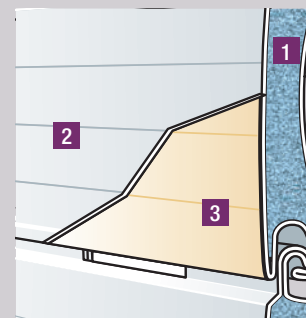

Motorisées en option :

- Axiom à commande filaire
- Intellium à commande radio
- Intellium + à commande radio

Voir p. 278 et 280

Accessoires et personnalisation

Solutions esthétiques :

- Choix du design du coffre : carré, pan coupé, quart-de-rond ou demi-rond
- 2 conceptions possibles : intégré ou compact

Solutions sécurité :

- Choix parmi 3 systèmes de fermeture : verrou automatique, verrou manuel ou à serrure
- Seuil anti-crochetage
- Coulisses retardatrices d'effraction

Solutions énergie :

- Motorisation solaire
- Laquage faible émissivité des lames
- Isolation du coffre (en intégré)

Voir p. 278-279

Coloris des lames

De série :

Blanc Blanc crème Beige Beige foncé Ivoire clair Gris clair Gris métallisé

En option :

180 coloris RAL

Gris foncé Gris quartz Chêne Chêne doré Brun foncé Noyer Bleu signalisation

Les coloris du coffre, des coulisses et de la lame finale peuvent être assortis aux lames (sauf exception). Possibilité de choisir des coloris différents pour plus de personnalisation.

Zoom sur le crédit d'impôt

Pour bénéficier du crédit d'impôt et de la TVA à taux réduit 5,5%, les volets doivent bénéficier du traitement faible émissivité des lames. Ce traitement est disponible en différents coloris. Côté gris orienté fenêtre. (voir p.19)

De série :

Blanc/Gris Gris Anthracite /Gris Chêne doré/Gris

Le volet IsoRésistant : votre allié sécurité

La lames IsoRésistant® Monsieur Store

1. **1** Isolant cellulaire de type CQR (Cellular Quality Resistance) Surdensifié à 350 kg/m³ : ultra robustesse et niveau d'affaiblissement acoustique accru (-29 dB).
2. **2** Thermolaquage Absence totale d'entretien. Résistance optimale à la corrosion.
3. **3** Aluminium avec surdurcissement à chaud Résistance de 160 méga-pascals : le double de l'aluminium standard.